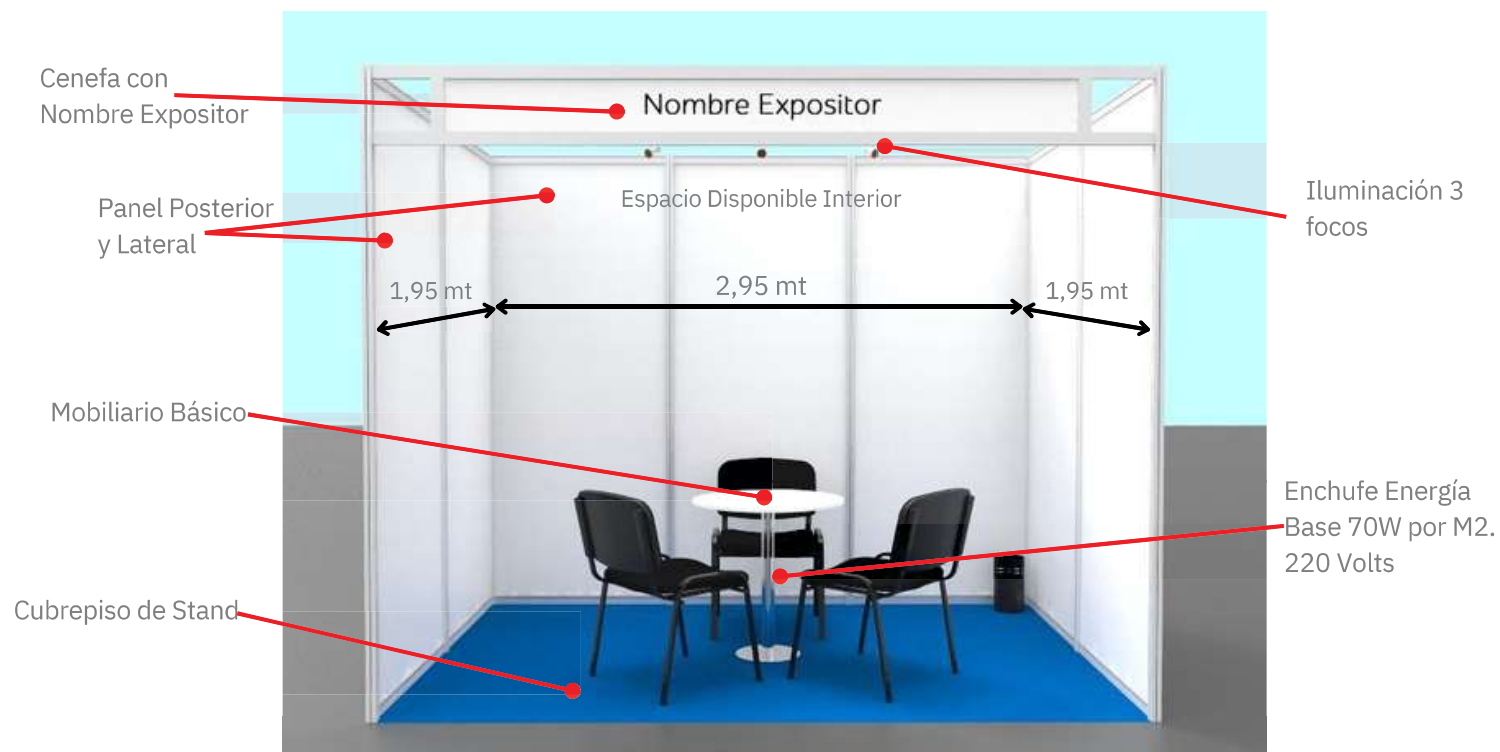

General

Stand 3X2m
\$2.300.000
USD \$2.400

Socios

Stand 3X2m
\$1.800.000
USD \$1.900

STAND BÁSICO 3X2M-6M2

*La reserva de stand incluye: 2 pases con acceso a conferencias y cóctel inaugural y 1 pase sólo como expositor. Los 3 pases incluyen almuerzo por los 3 días

PLANO FEXMIN 2026

UBICACIÓN

ESPACIO RIESCO

AV. EL SALTO 5000,
HUECHURABA,
R. METROPOLITANA,
CHILE.

China comienza a dominar los intercambios comerciales por sobre EEUU

Trade (\$100 Billion) 2000

■ U.S. as the Larger Trading Partner
■ China as the Larger Trading Partner