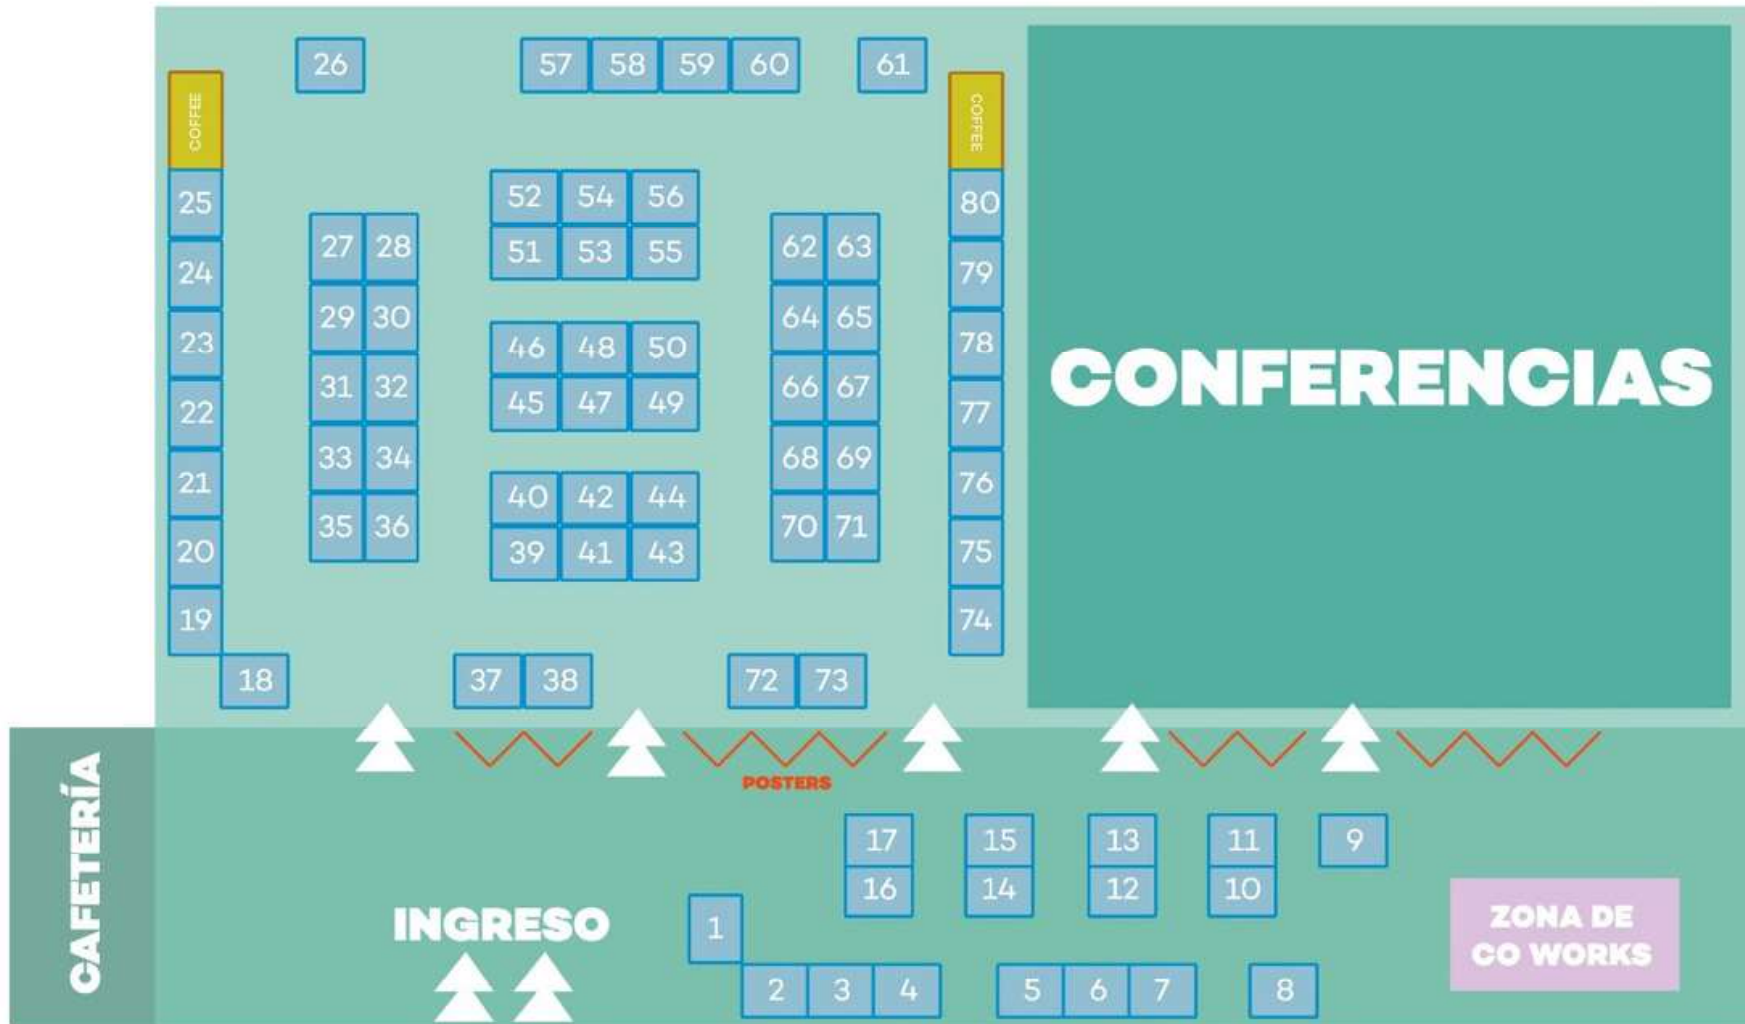

General

Stand 3X2m
\$2.300.000
USD \$2.400

Socios

Stand 3X2m
\$1.800.000
USD \$1.900

STAND BÁSICO 3X2M-6M2

*La reserva de stand incluye: 2 pases con acceso a conferencias y cóctel inaugural y 1 pase sólo como expositor. Los 3 pases incluyen almuerzo por los 3 días

PLANO FEXMIN 2026

UBICACIÓN

ESPACIO RIESCO

AV. EL SALTO 5000,
HUECHURABA,
R. METROPOLITANA,
CHILE.

China comienza a dominar los intercambios comerciales por sobre EEUU

Trade (\$100 Billion) 2000

■ U.S. as the Larger Trading Partner
■ China as the Larger Trading Partner