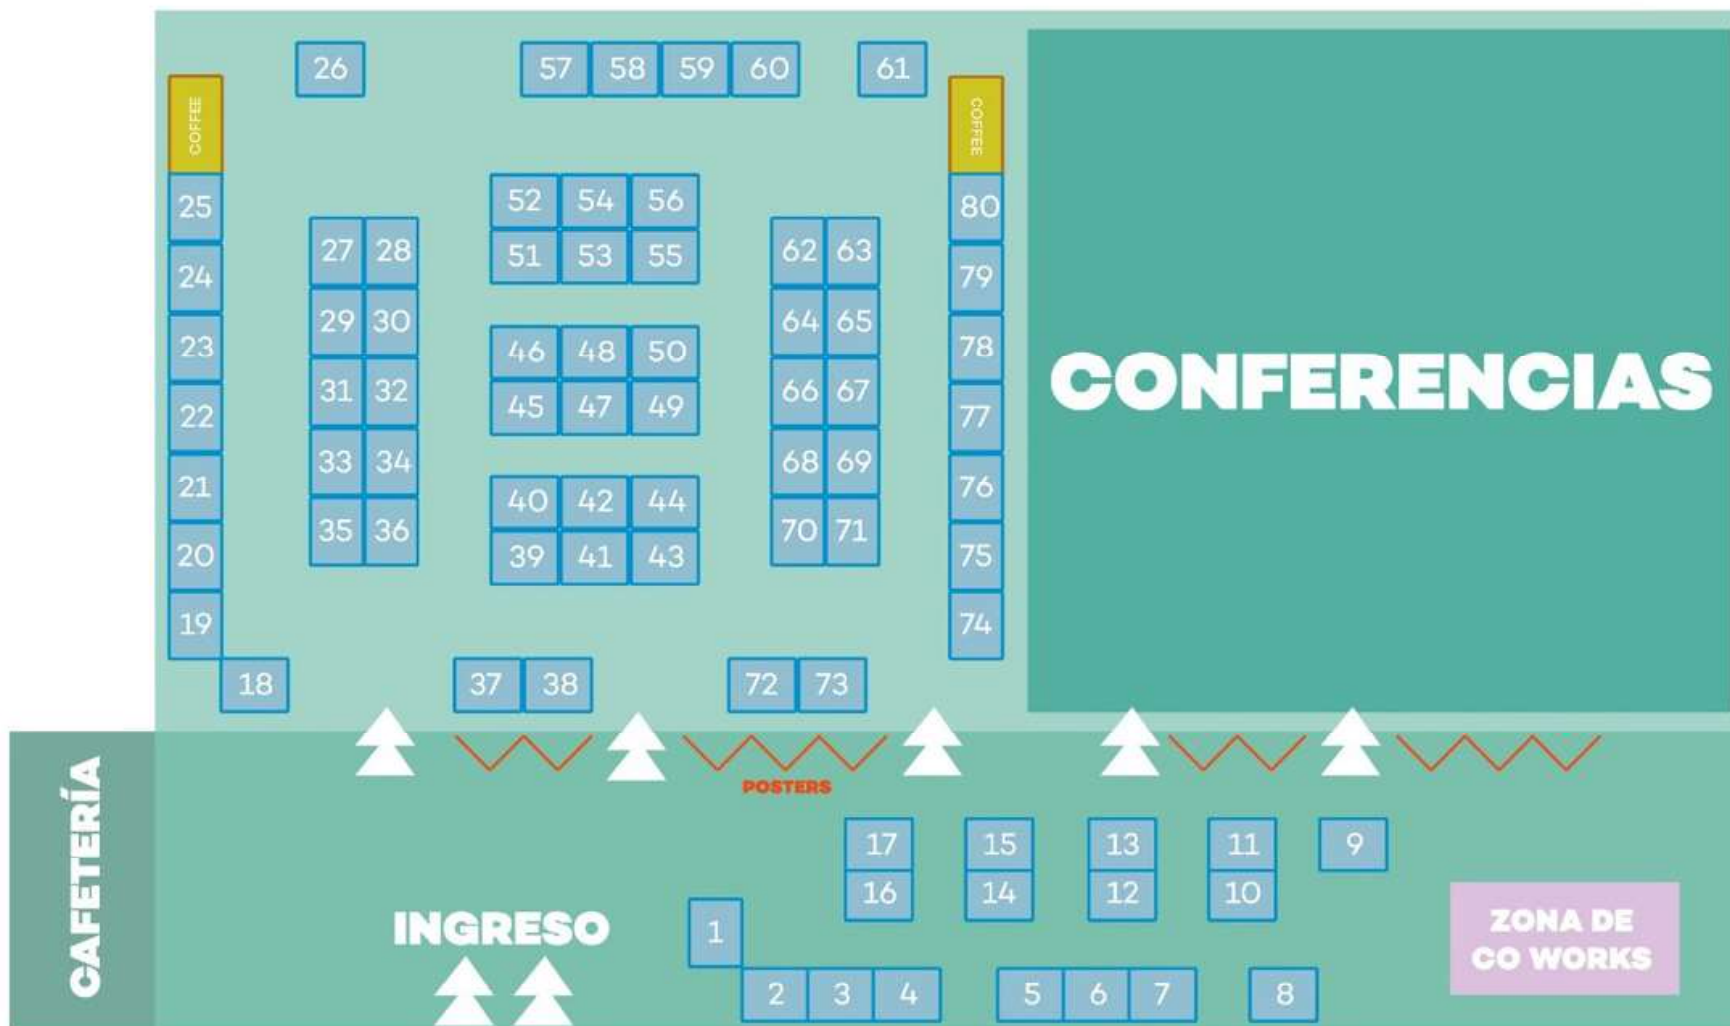

Socios

Proyecto Stand + Presentación

\$650.000 USD \$680

Expositor Presentación

+ PPT

\$150.000 USD \$180

STAND BÁSICO 3X2M-6M2

*La reserva de stand incluye: 2 pases con acceso a conferencias y cóctel inaugural y 1 pase sólo como expositor. Los 3 pases incluyen almuerzo por los 3 días

PLANO FEXMIN 2026

UBICACIÓN

ESPACIO RIESCO

AV. EL SALTO 5000,
HUECHURABA,
R. METROPOLITANA,
CHILE.

China comienza a dominar los intercambios comerciales por sobre EEUU

FEXMIN

FERIA DE EXPLORACIONES Y MINAS

25-26-27
AGOSTO