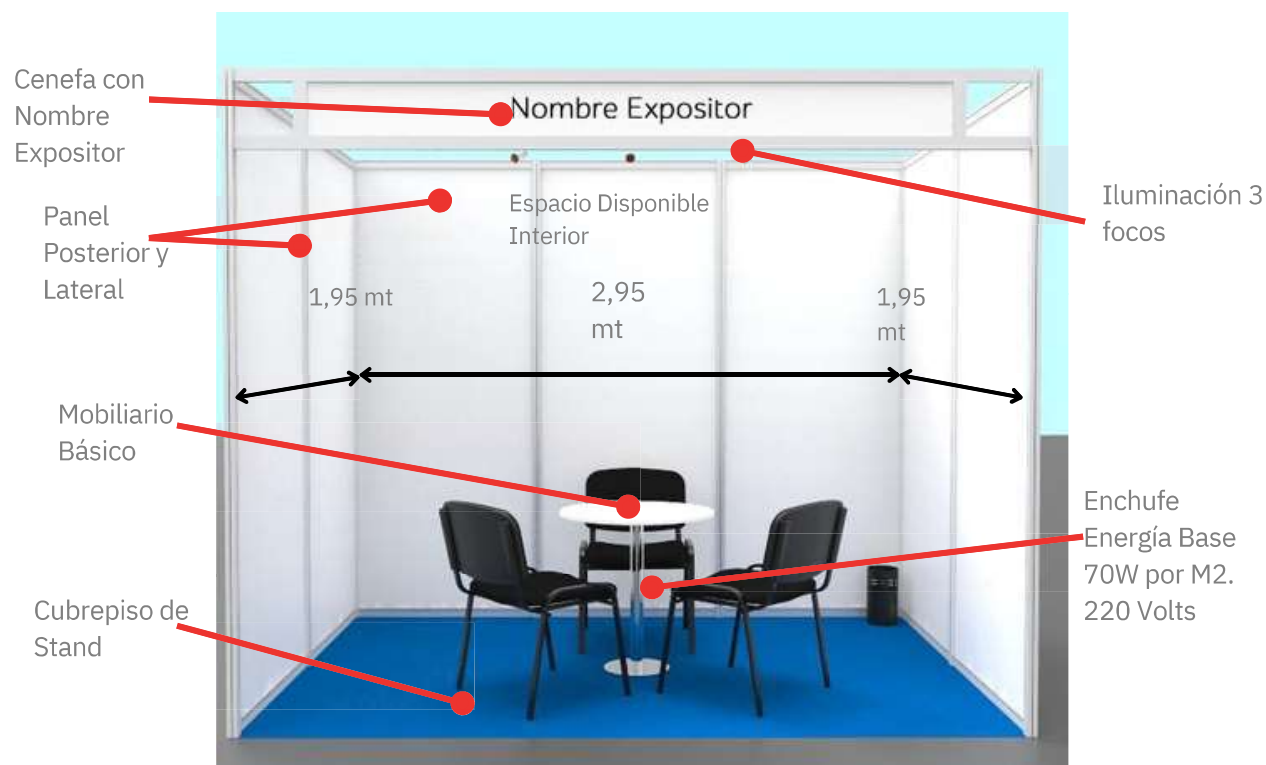

Socios

Proyecto Stand + Presentación

\$650.000 USD \$680

Expositor Presentación

+ PPT

\$150.000 USD \$180

STAND BÁSICO 3X2M-6M2

*La reserva de stand incluye: 2 pases con acceso a conferencias y cóctel inaugural y 1 pase sólo como expositor. Los 3 pases incluyen almuerzo por los 3 días

PLANO FEXMIN 2026

UBICACIÓN

ESPACIO RIESCO

AV. EL SALTO 5000,
HUECHURABA,
R. METROPOLITANA,
CHILE.

China comienza a dominar los intercambios comerciales por sobre EEUU

FEXMIN

FERIA DE EXPLORACIONES Y MINAS

25-26-27
AGOSTO